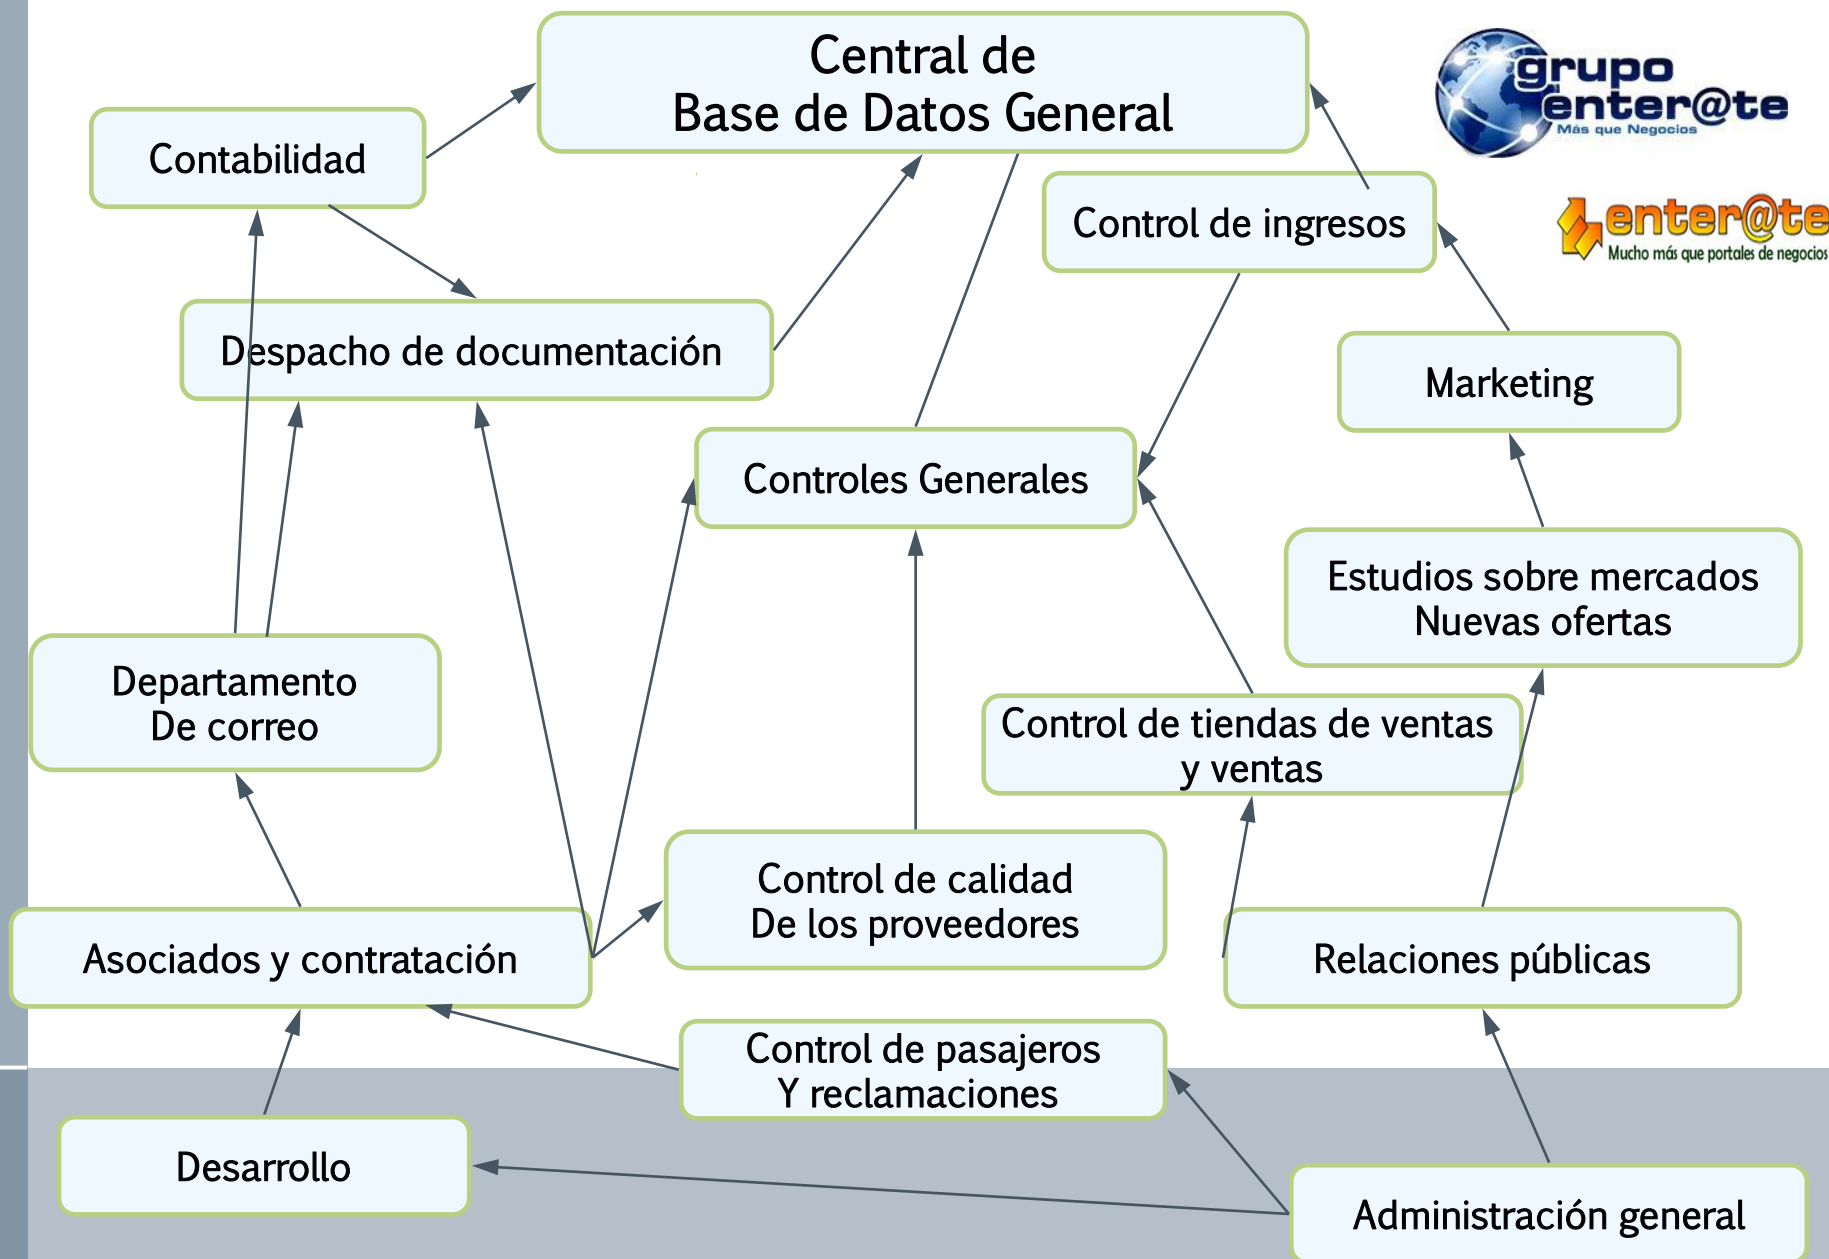

Grupo Enterate  
Es Fundada y Desarrollada en 1996 en Puerto Rico

- › Se cuenta con un equipo especializado en diferentes departamentos como medios de comunicación, comercio electrónico, desarrollo en ventas y muchos otros.
  - › Grupo Enterate es fundada 1996 por Edgar Paz ,
  - › Este industria cuenta con más de 20 años de experiencia
- › Contamos con la increíble habilidad de percibir las necesidades de las industrias y organizaciones creando soluciones para hacer frente a las diferentes necesidades.

# Relación del Sistema en Cada Departamento de Entérate