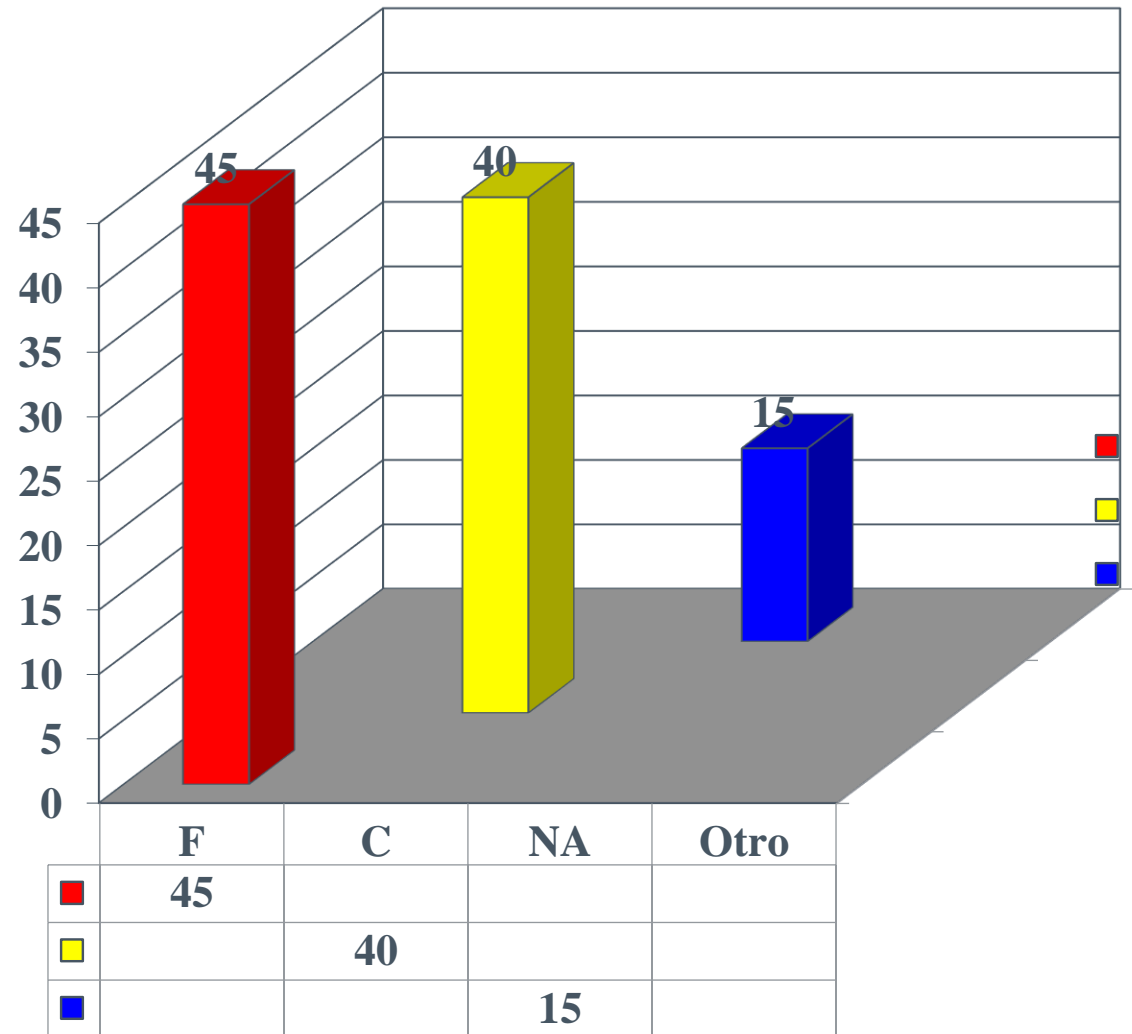

Crecimiento Recurrente Membresía Iglesias Cristianas de EEUU

π

- › 7,000 Iglesias en Registro.
- › 12 Emisoras de Radio
- › 5 Emisoras de TV
- › 34,500 Pastores y Obreros en Registro
- › 228,000 Pequeños Negocios
- › Más de 12,500 Medianos y Grandes

- › Además Miles de Profesionales Médicos, Abogados, Ingenieros, Maestros y otros.

Leyenda: NA-No Afiliadas

F- Frape   C-Católicos