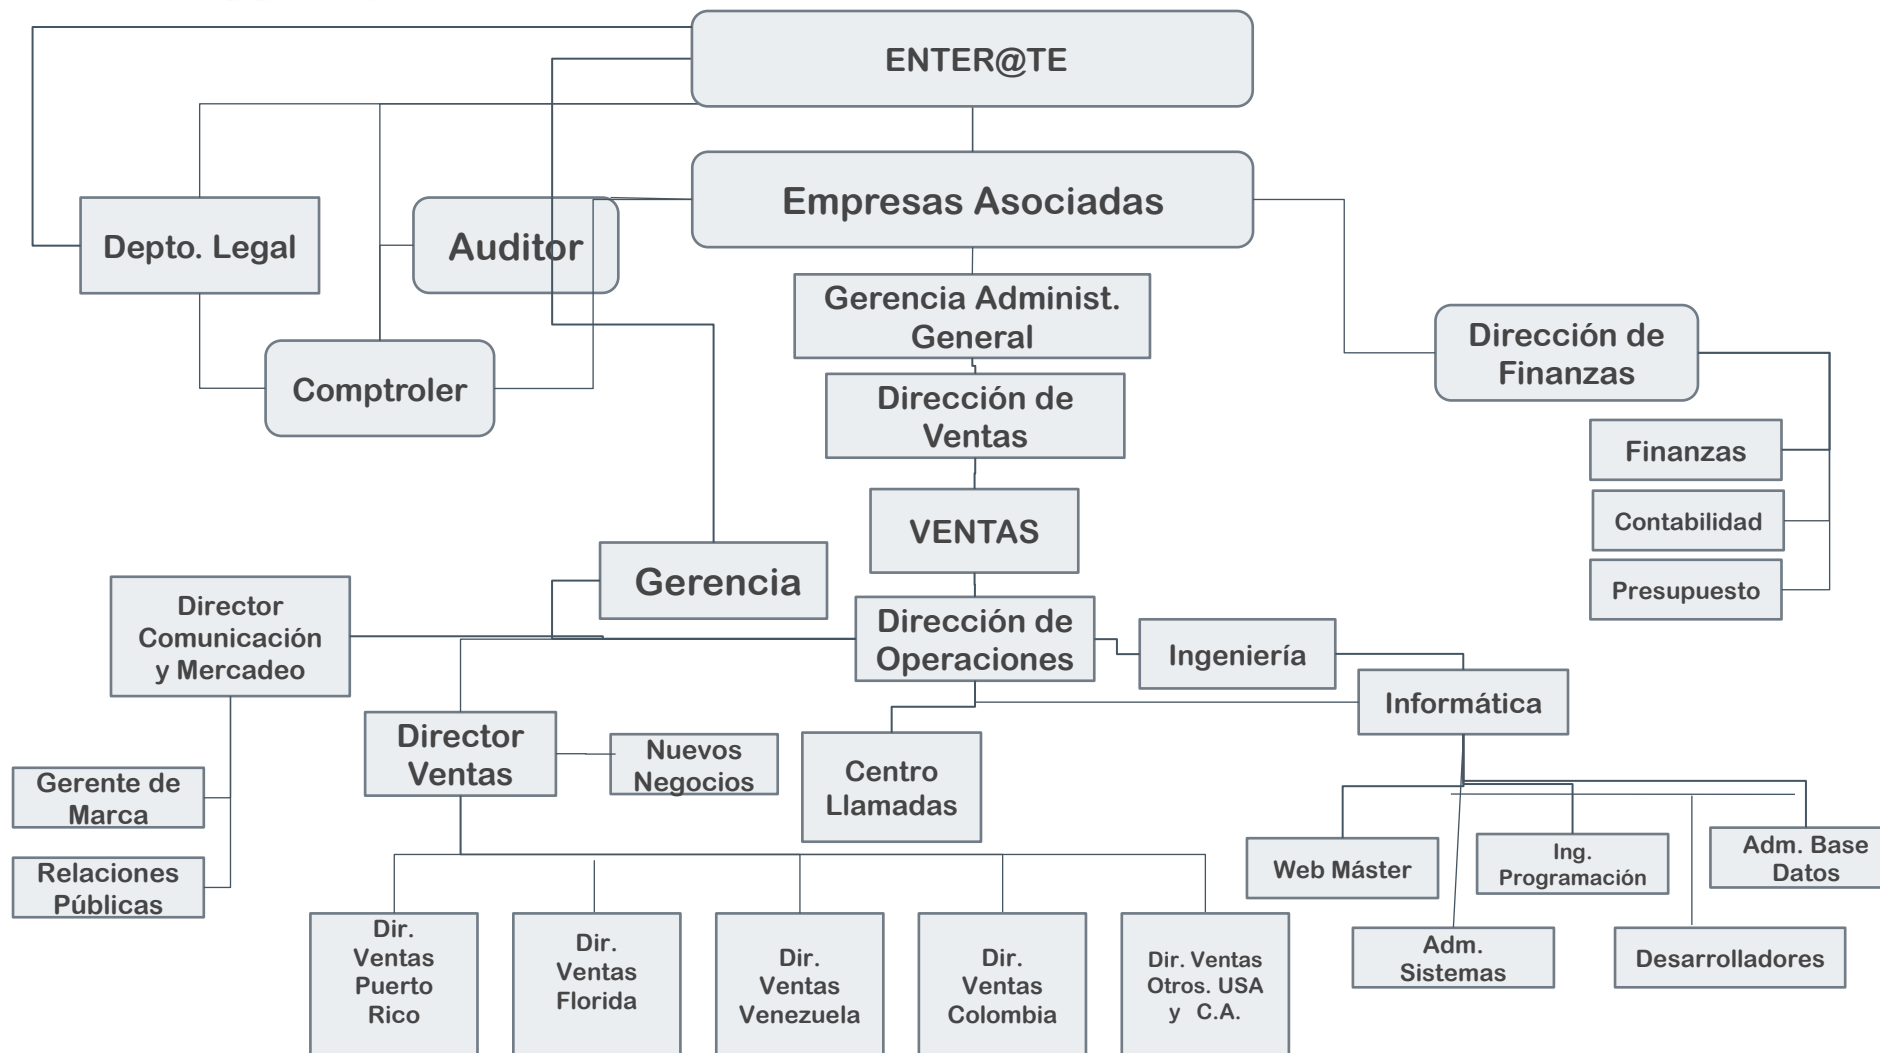

Organigrama de Entérate

π